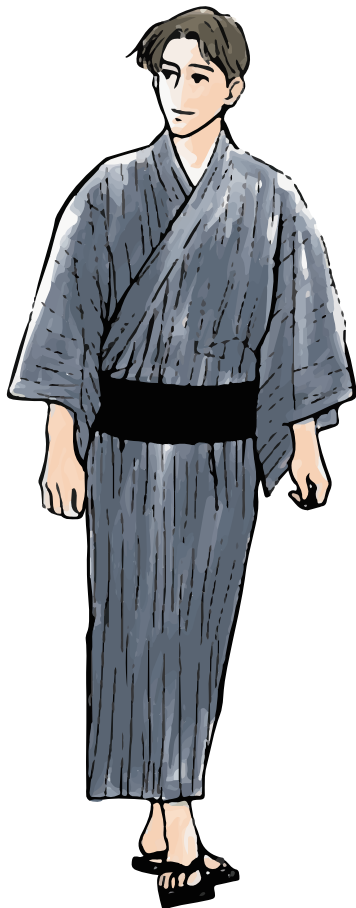

浴衣カタログ

Yukata Catalog

XL サイズ 6 種類
XL sizes 6 types

L サイズ 14 種類
L sizes 14 types

男性浴衣セット

Yukata Set for Men

- ①浴衣 Yukata
- ②作り帯 Obi
- ③腰紐 Koshihimo
- ④下駄 Geta

1 XLサイズ

ご購入の際は、フロントにカタログ番号をお伝えください。
To purchase, please ask the front desk for the catalog number.

No. 1

浴衣 適応身長 Yukata size

175 ~ 185 cm

下駄 適応サイズ Geta size

27.5 ~ 28.5 cm

浴衣 Yukata

帯 Obi